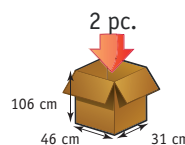

POIDS SUPPORTE: 30 KG

Conditionnement :
Carton : 2 poussettes
Palette : 20 poussettes

DIMENSIONS

Référence	Désignation	Gencode
8222-589	Carlux 6 roues whitewinter	3281668603766

Dimensions (h*l*p) hors tout (poussette dépliée)	103*41*47 cm
Volume utile sac	55 litres chacun
Poids	2.3 kg