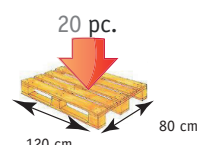

La qualité des roues (exprimés en shore) apporte un confort sans égal lors des déplacements

Matériaux : acier traité epoxy, roues PP PVC qualité **53-56 shore A**, sac Polyester, 600 deniers

- > sac qualité «alimentaire» respectant la réglementation REACH
- > compact et pliable
- > support type caillebotis pour éviter toute déformation du sac
- > roues démontable qualité **53-56 shore A**

POIDS SUPPORTE: 30 KG

Conditionnement :
Carton : 2 poussettes
Palette : 20 poussettes

DIMENSIONS

Référence	Désignation	Gencode
8222-589	Carlux 6 roues whitewinter	3281668603766

Dimensions (h*l*p) hors tout (poussette dépliée)	103*41*47 cm
Volume utile sac	55 litres chacun
Poids	2.3 kg