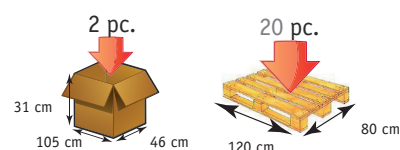

## DIMENSIONS

Référence	Désignation	Gencode
8222-582	Carlux 6 roues Blue people	3281668609027

Dimensions (h*l*p) hors tout (poussette dépliée)	103*41*47 cm
Volume utile sac	55 litres chacun
Poids	2.3 kg