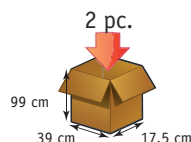

Exclusif, le support façon caillebotis pour éviter toute déformation du sac inférieur

Matériaux : acier traité époxy, roues PP PVC qualité Shore 54-57, sac canevas polyester coton déperlant.

POIDS SUPPORTE: 20 KG

2 sacs amovibles avec rabat à fermeture à glissière d'une contenance de 20 litres, dont un Isotherme. ❄️ ❄️ ❄️

6 roues 

Conditionnement :
Carton : 2 poussettes
Palette : 20 poussettes

DIMENSIONS

Référence	Désignation	Gencode
8220-594	Modulobag 6 roues Anthracite	3281668603674

Dimensions (h*l*p) hors tout (poussette dépliée)	103*41*47 cm
Volume utile sac	20 litres chacun
Poids	2.3 kg