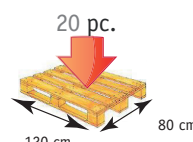

Exclusif, le support façon caillebotis pour éviter toute déformation du sac inférieur

Matériaux : acier traité époxy, roues PP PVC qualité Shore 54-57, sac canevas polyester coton déperlant.

POIDS SUPPORTE: 20 KG

2 sacs amovibles avec rabat à fermeture à glissière d'une contenance de 20 litres, dont un Isotherme. ❄️ ❄️ ❄️

6 roues 

Conditionnement :
Carton : 2 poussettes
Palette : 20 poussettes

DIMENSIONS

Référence	Désignation	Gencode
8220-594	Modulobag 6 roues Anthracite	3281668603674

Dimensions (h*l*p) hors tout (poussette dépliée)	103*41*47 cm
Volume utile sac	20 litres chacun
Poids	2.3 kg