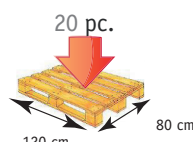

Exclusif, le support façon caillebotis pour éviter toute déformation du sac inférieur

Matériaux : acier traité époxy, roues PP PVC qualité Shore 54-57, sac canevas polyester coton déperlant.

POIDS SUPPORTE: 20 KG

2 sacs amovibles avec rabat à fermeture à glissière d'une contenance de 20 litres, dont un Isotherme. ❄️ ❄️ ❄️

6 roues 

Conditionnement :
Carton : 2 poussettes
Palette : 20 poussettes

DIMENSIONS

| Référence | Désignation | Gencode |
|-----------|----------------------------------|---------------|
| 8220-464 | Modulobag 6 roues Bleu Canard | 3281668603209 |

| | |
|--|------------------|
| Dimensions (h*l*p) hors tout (poussette dépliée) | 103*41*47 cm |
| Volume utile sac | 20 litres chacun |
| Poids | 2.3 kg |