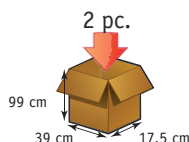

2 sacs amovibles avec rabat à fermeture à glissière d'une contenance de 20 litres, dont un Isotherme. ❄️ ❄️ ❄️

6 roues 

Conditionnement :
Carton : 2 poussettes
Palette : 20 poussettes

DIMENSIONS

| Référence | Désignation | Gencode |
|-----------|----------------------------------|---------------|
| 8220-464 | Modulobag 6 roues Bleu Canard | 3281668603209 |

| | |
|--|------------------|
| Dimensions (h*l*p) hors tout (poussette dépliée) | 103*41*47 cm |
| Volume utile sac | 20 litres chacun |
| Poids | 2.3 kg |