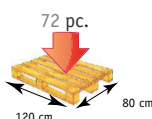

DIMENSIONS

Références	Désignations	Gencode		
8212-597	Carlux 2 roues Psychegrey	3281668995540	poussette 2 roues dépliée (h*l*p) hors tout	100*41*31 cm
			Poids	1.08 kg
8222-597	Carlux 6 roues Psychegrey	3281668995397	poussette 6 roues/Trio dépliée (h*l*p) hors tout	103*41*47 cm
8232-597	Carlux Trio @ Psychegrey	3281668995496	Poids 6 roues/Trio	2.5 kg /3.3 kg

Conditionnement :
Carton : 4 poussettes
Palette : 72 poussettes