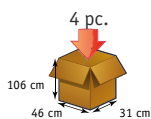

DIMENSIONS

Références	Désignations	Gencode		
8212-597	Carlux 2 roues Psychegrey	3281668995540	poussette 2 roues dépliée (h*l*p) hors tout	100*41*31 cm
			Poids	1.08 kg
8222-597	Carlux 6 roues Psychegrey	3281668995397	poussette 6 roues/Trio dépliée (h*l*p) hors tout	103*41*47 cm
8232-597	Carlux Trio @ Psychegrey	3281668995496	Poids 6 roues/Trio	2.5 kg /3.3 kg

Conditionnement :
Carton : 4 poussettes
Palette : 72 poussettes