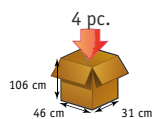

DIMENSIONS

Références	Désignations	Gencode		
8212-590	Carlux 2 roues Bluejean	3281668603636	poussette 2 roues dépliée (h*l*p) hors tout	100*41*31 cm
			Poids	1.08 kg
8222-590	Carlux 6 roues Bluejean	3281668603773	poussette 6 roues/Trio dépliée (h*l*p) hors tout	103*41*47 cm
			Poids 6 roues/Trio	2.5 kg /3.3 kg
8232-590	Carlux Trio @ Bluejean	3281668603896		

Conditionnement :
Carton : 4 poussettes
Palette : 72 poussettes