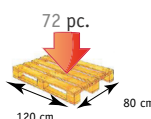

DIMENSIONS

Références	Désignations	Gencode		
8212-590	Carlux 2 roues Bluejean	3281668603636	poussette 2 roues dépliée (h*l*p) hors tout	100*41*31 cm
			Poids	1.08 kg
8222-590	Carlux 6 roues Bluejean	3281668603773	poussette 6 roues/Trio dépliée (h*l*p) hors tout	103*41*47 cm
			Poids 6 roues/Trio	2.5 kg /3.3 kg
8232-590	Carlux Trio @ Bluejean	3281668603896		

Conditionnement :
Carton : 4 poussettes
Palette : 72 poussettes