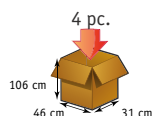

2 roues

6 roues

Trio®

DIMENSIONS

Références	Désignations	Gencode		
8212-586	Carlux 2 roues Greenleaves	3281668603605	poussette 2 roues dépliée (h*l*p) hors tout	100*41*31 cm
			Poids	1.08 kg
8222-586	Carlux 6 roues Greenleaves	3281668603742	poussette 6 roues/Trio dépliée (h*l*p) hors tout	103*41*47 cm
			Poids 6 roues/Trio	2.5 kg /3.3 kg
8232-586	Carlux Trio ® Greenleaves	3281668603865		

Conditionnement :
Carton : 4 poussettes
Palette : 72 poussettes

Conditionnement :
Carton : 2 poussettes
Palette : 20 poussettes