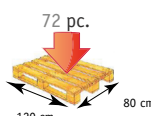

2 roues

6 roues

Trio®

DIMENSIONS

Références	Désignations	Gencode		
8212-586	Carlux 2 roues Greenleaves	3281668603605	poussette 2 roues dépliée (h*l*p) hors tout	100*41*31 cm
			Poids	1.08 kg
8222-586	Carlux 6 roues Greenleaves	3281668603742	poussette 6 roues/Trio dépliée (h*l*p) hors tout	103*41*47 cm
			Poids 6 roues/Trio	2.5 kg /3.3 kg
8232-586	Carlux Trio ® Greenleaves	3281668603865		

Conditionnement :
Carton : 4 poussettes
Palette : 72 poussettes

Conditionnement :
Carton : 2 poussettes
Palette : 20 poussettes