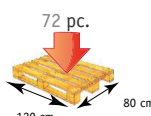

2 roues 

6 roues 

Trio® 

DIMENSIONS

Références	Désignations	Gencode		
8212-530	Carlux 2 roues Parapluie	3281668602967	poussette 2 roues dépliée (h*l*p) hors tout	100*41*31 cm
			Poids	1.08 kg
8222-530	Carlux 6 roues Parapluie	3281668604053	poussette 6 roues/Trio dépliée (h*l*p) hors tout	103*41*47 cm
			Poids 6 roues/Trio	2.5 kg /3.3 kg
8232-530	Carlux Trio ® Parapluie	3281668605043		

Conditionnement :
 Carton : 4 poussettes
 Palette : 72 poussettes

Conditionnement :
 Carton : 2 poussettes
 Palette : 20 poussettes