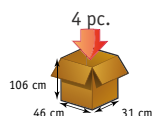

2 roues 

6 roues 

Trio® 

DIMENSIONS

Références	Désignations	Gencode		
8212-530	Carlux 2 roues Parapluie	3281668602967	poussette 2 roues dépliée (h*l*p) hors tout	100*41*31 cm
			Poids	1.08 kg
8222-530	Carlux 6 roues Parapluie	3281668604053	poussette 6 roues/Trio dépliée (h*l*p) hors tout	103*41*47 cm
			Poids 6 roues/Trio	2.5 kg /3.3 kg
8232-530	Carlux Trio ® Parapluie	3281668605043		

Conditionnement :
 Carton : 4 poussettes
 Palette : 72 poussettes

Conditionnement :
 Carton : 2 poussettes
 Palette : 20 poussettes