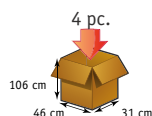

2 roues 

6 roues 

Trio® 

POIDS SUPPORTE: 30 KG
SAC 55 LITRES

DIMENSIONS

Références	Désignations	Gencode		
8212-470	Buggy 2 roues bleu	3281668995946	poussette 2 roues dépliée (h*l*p) hors tout	100*41*31 cm
			Poids	1.08 kg
8222-470	Buggy 6 roues bleu	3281668995595	poussette 6 roues/Trio dépliée (h*l*p) hors tout	103*41*47 cm
8232-470	Buggy Trio @ bleu	3281668995663	Poids 6 roues/Trio	2.5 kg /3.3 kg

Conditionnement :
Carton : 4 poussettes
Palette : 72 poussettes

Conditionnement :
Carton : 2 poussettes
Palette : 20 poussettes