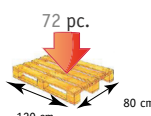

2 roues 

6 roues 

Trio® 

POIDS SUPPORTE: 30 KG
SAC 55 LITRES

DIMENSIONS

Références	Désignations	Gencode		
8212-470	Buggy 2 roues bleu	3281668995946	poussette 2 roues dépliée (h*l*p) hors tout	100*41*31 cm
			Poids	1.08 kg
8222-470	Buggy 6 roues bleu	3281668995595	poussette 6 roues/Trio dépliée (h*l*p) hors tout	103*41*47 cm
8232-470	Buggy Trio @ bleu	3281668995663	Poids 6 roues/Trio	2.5 kg /3.3 kg

Conditionnement :
Carton : 4 poussettes
Palette : 72 poussettes

Conditionnement :
Carton : 2 poussettes
Palette : 20 poussettes