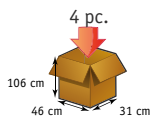

DIMENSIONS

Références	Désignations	Gencode		
8212-465	Carlux 2 roues Feuillage	3281668602868	poussette 2 roues dépliée (h*l*p) hors tout	100*41*31 cm
			Poids	1.08 kg
8222-465	Carlux 6 roues Feuillage	3281668603957	poussette 6 roues/Trio dépliée (h*l*p) hors tout	103*41*47 cm
			Poids 6 roues/Trio	2.5 kg /3.3 kg
8232-465	Carlux Trio ® Feuillage	3281668604947		

Conditionnement :
Carton : 4 poussettes
Palette : 72 poussettes