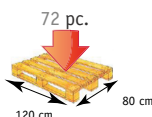

DIMENSIONS

Références	Désignations	Gencode		
8212-465	Carlux 2 roues Feuillage	3281668602868	poussette 2 roues dépliée (h*l*p) hors tout	100*41*31 cm
			Poids	1.08 kg
8222-465	Carlux 6 roues Feuillage	3281668603957	poussette 6 roues/Trio dépliée (h*l*p) hors tout	103*41*47 cm
			Poids 6 roues/Trio	2.5 kg /3.3 kg
8232-465	Carlux Trio ® Feuillage	3281668604947		

Conditionnement :
Carton : 4 poussettes
Palette : 72 poussettes