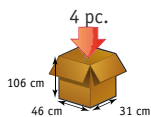

DIMENSIONS

Références	Désignations	Gencode		
8212-302	Carlux 2 roues Artifice Rouge	3281668602295	poussette 2 roues dépliée (h*l*p) hors tout	100*41*31 cm
			Poids	1.08 kg
8222-302	Carlux 6 roues Artifice Rouge	3281668603384	poussette 6 roues/Trio dépliée (h*l*p) hors tout	103*41*47 cm
			Poids 6 roues/Trio	2.5 kg /3.3 kg
8232-302	Carlux Trio ® Artifice Rouge	3281668604411		

Conditionnement :
Carton : 4 poussettes
Palette : 72 poussettes