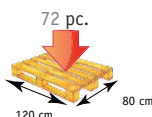

DIMENSIONS

Références	Désignations	Gencode		
8212-302	Carlux 2 roues Artifice Rouge	3281668602295	poussette 2 roues dépliée (h*l*p) hors tout	100*41*31 cm
			Poids	1.08 kg
8222-302	Carlux 6 roues Artifice Rouge	3281668603384	poussette 6 roues/Trio dépliée (h*l*p) hors tout	103*41*47 cm
			Poids 6 roues/Trio	2.5 kg /3.3 kg
8232-302	Carlux Trio ® Artifice Rouge	3281668604411		

Conditionnement :
Carton : 4 poussettes
Palette : 72 poussettes