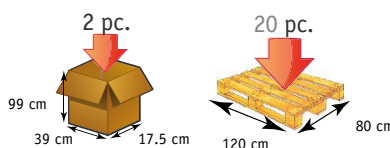

Les Terres Jaunes - 18110 Saint Georges sur Moulon
adv@sidebag.fr / www.sidebag.fr