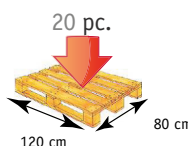

DIMENSIONS

Références	Désignation	Gencode	Dimensions (h*l*p) hors tout (poussette dépliée)	103*41*47 cm
8210-478	Modulobag 2 roues Anis	3281668604145	Volume utile sac	20 litres chacun
8220-478	Modulobag 6 roues Anis	3281668609003	Poids (2 roues/6 roues)	3.8 kg /4.9 kg

Conditionnement :
Carton : 2 poussettes
Palette : 20 poussettes