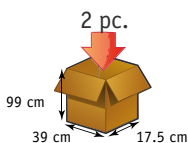

DIMENSIONS

Références	Désignation	Gencode	Dimensions (h*l*p) hors tout (poussette dépliée)	103*41*47 cm
8210-478	Modulobag 2 roues Anis	3281668604145	Volume utile sac	20 litres chacun
8220-478	Modulobag 6 roues Anis	3281668609003	Poids (2 roues/6 roues)	3.8 kg /4.9 kg

Conditionnement :
Carton : 2 poussettes
Palette : 20 poussettes