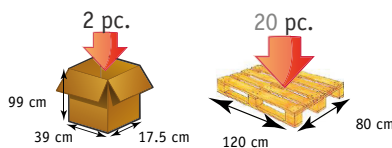

Les Terres Jaunes - 18110 Saint Georges sur Moulon
adv@sidebag.fr / www.sidebag.fr